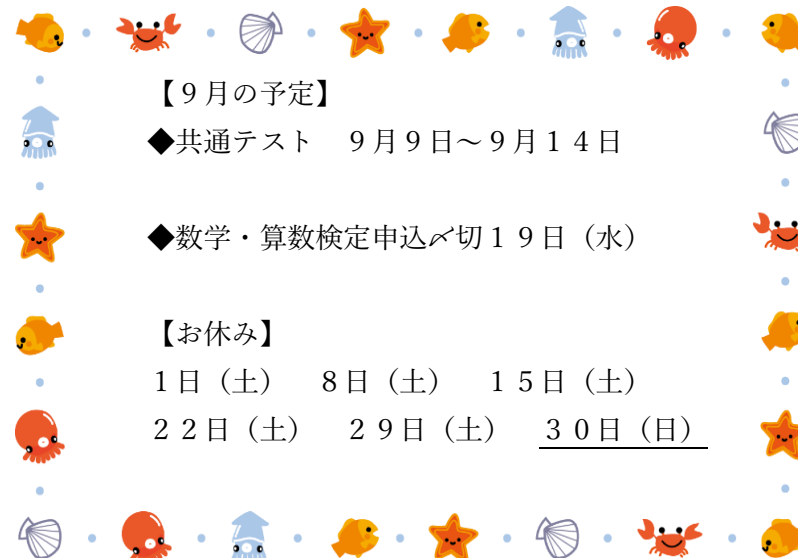

Sirius

No. 5

授業ではひとつひとつの苦手をなくしできることを増やしています。勉強はやればやるだけ力になりますが、どんなにできる人も“すぐに急に“伸びることはありません。コツコツ頑張った人が最後に伸びる人です。授業では苦手になったところ一生懸命がんばっていますよね？焦る気持ちもわかりますが、計画を立てたうえでまずはひとつひとつ苦手をなくしていきましょう。

**まだまだ暑い日が続きます。しっかり寝ていますか？先生は心配です。
頭を働かせるためにも、心のためにも脳と体を休ませてあげてくださいね。**

★ご案内★ 数学・算数検定について

10月28日(日)に本校において、数学・算数検定の実施を予定しています。検定受験希望者は教室長・塾長に9月14日(金)までにお知らせください。申込書をお渡しします。

お金を添えて9月19日(水)までにご提出ください。

※申込者が5名以下の場合、実施することができません。
ご了承ください。

【9月の予定】

◆共通テスト 9月9日～9月14日

◆数学・算数検定申込〆切19日(水)